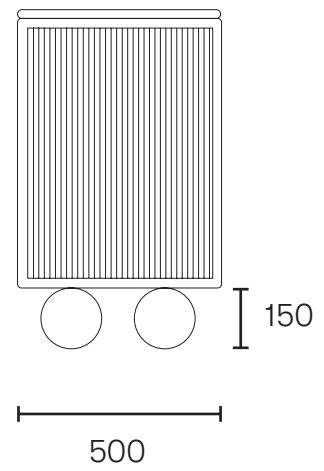

SEVILLE CREDENZA

DIMENSIONS W:1500 x D:500 x H:800
BALL FEET: 150
OVERHANG:100