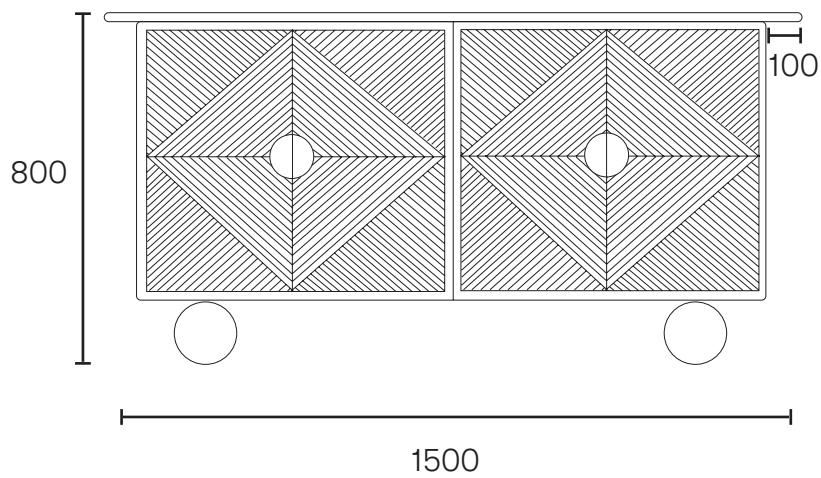

SEVILLE CREDENZA

DIMENSIONS W:1500 x D:500 x H:800
BALL FEET: 150
OVERHANG:100