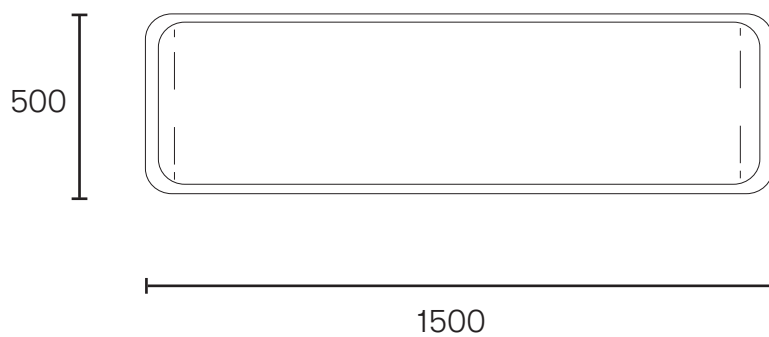

SEVILLE CREDENZA

DIMENSIONS W:1500 x D:500 x H:800
BALL FEET: 150
OVERHANG:100